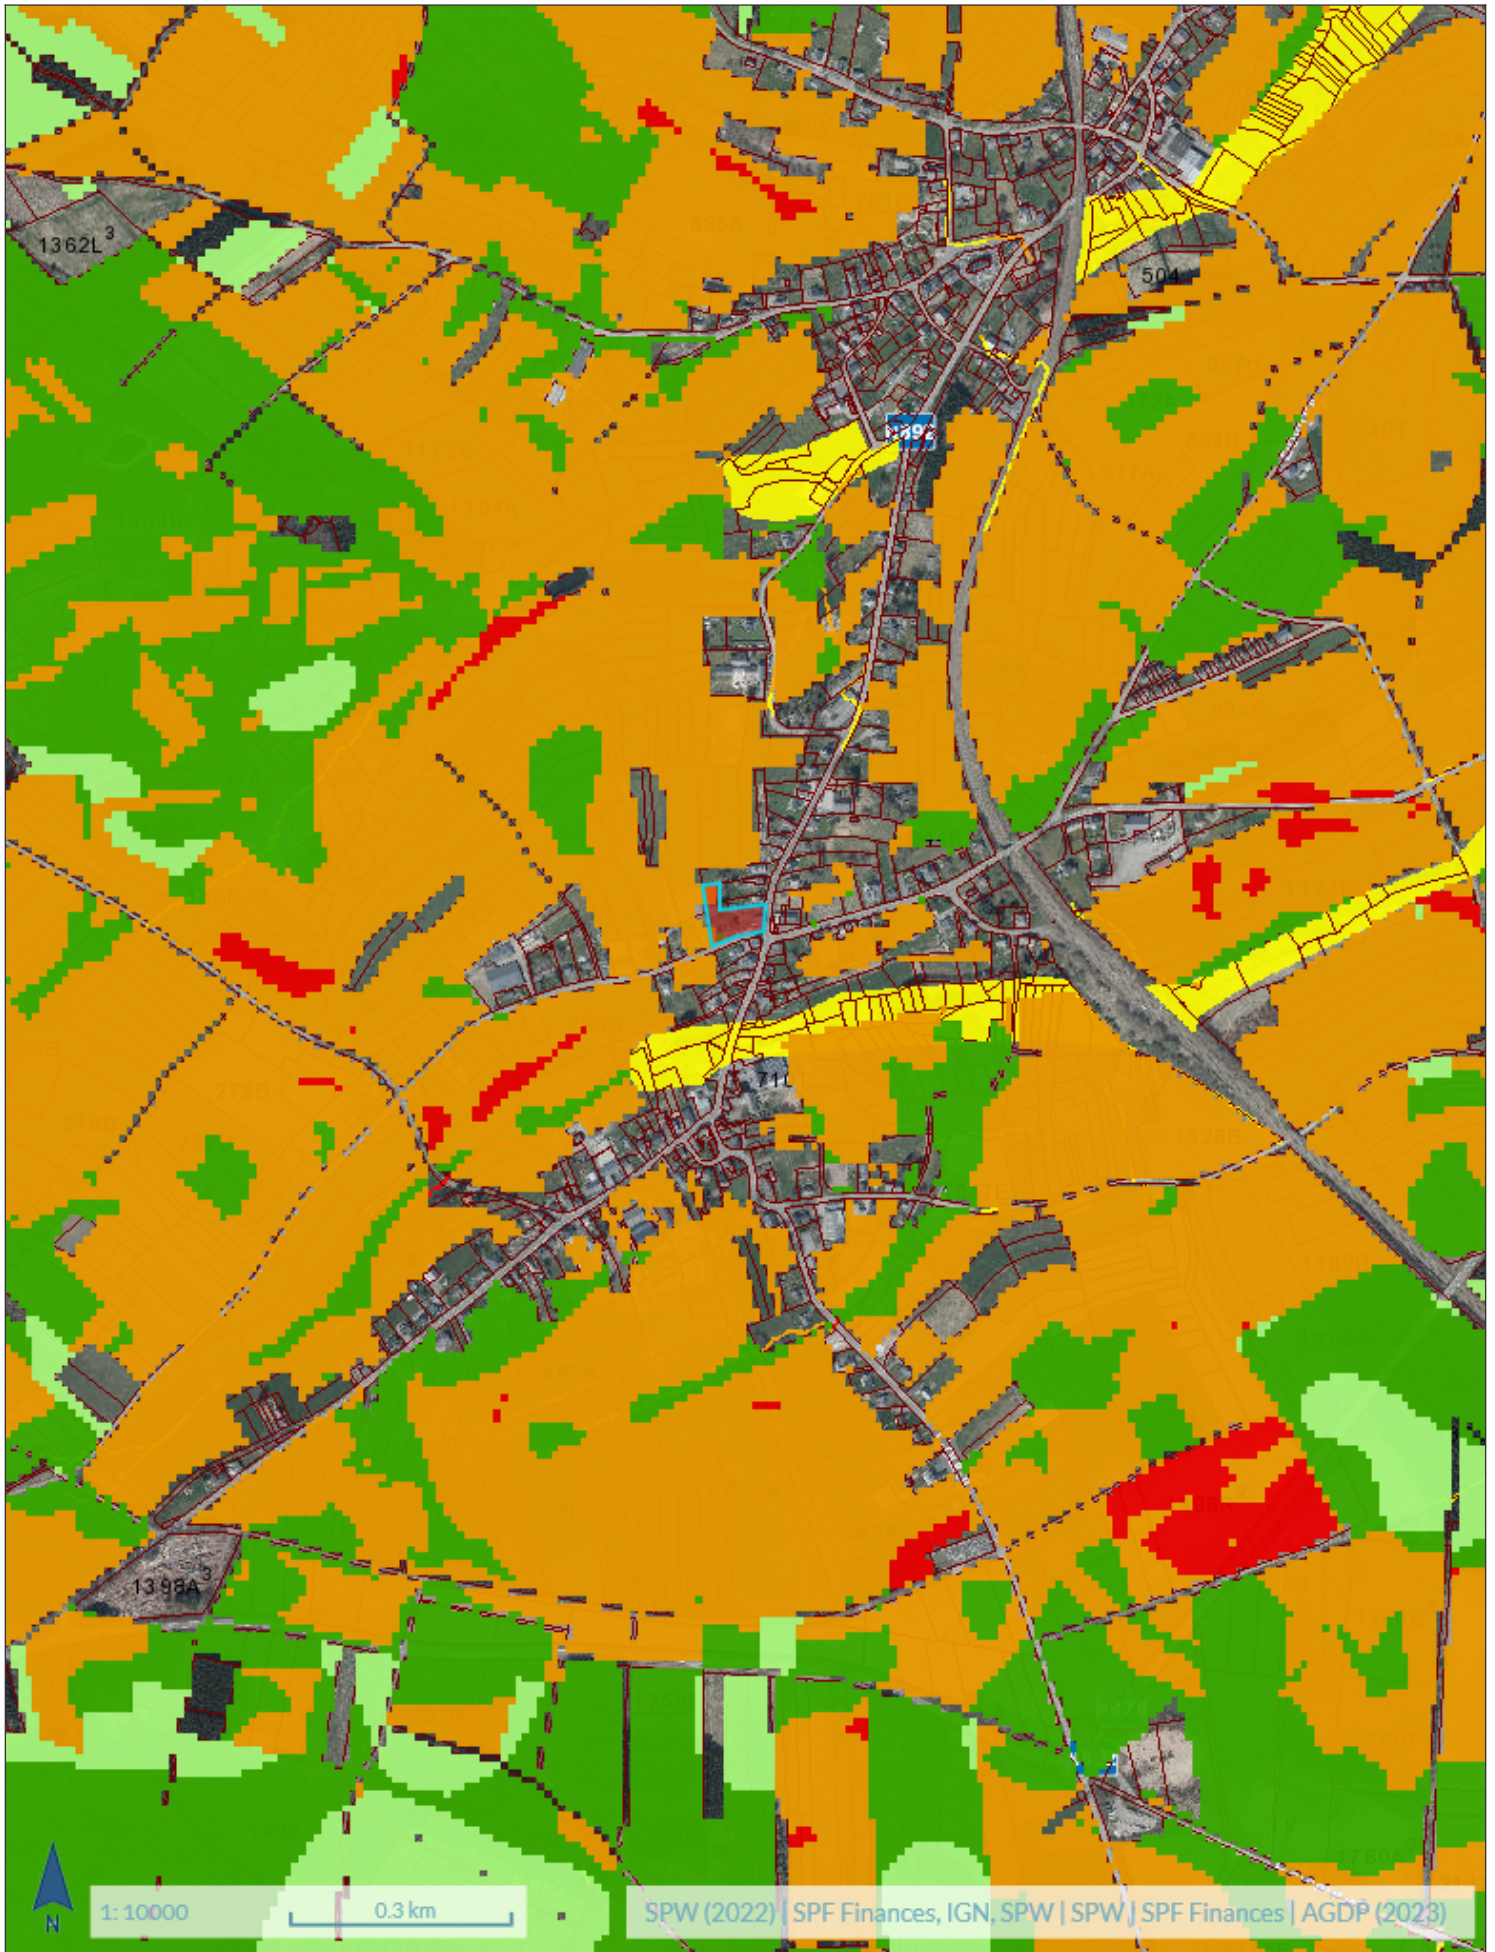

Géoportail de la Wallonie

Aléas d'inondation et ruissellement

1:10000

0.3 km

SPW (2022) | SPF Finances, IGN, SPW | SPW | SPF Finances | AGDP (2023)

Renommer

ERRUISSOL - Risque de ruissellement diffus

Ruissellement diffus (Rd) – Occupation du sol 2005, pluie de projet provenant des courbes IDF d'Uccle avec

- non cartographié ou non respect de la validité du modèle
- faible (Rd :] 0 - 5%])
- moyen (Rd :] 5 - 20%])
- élevé (Rd :] 20 - 40%])
- très élevé (Rd :] 40%)

Plan parcellaire cadastral - situation au 01/01/2023 (CADGIS 2023)

Parcelles cadastrales

- PR - Parcelle privative
- PP - Parcelle domaine public ou domaine perdu

Bâtiments

- Bâtiments

Cartographie de l'aléa d'inondation (en vigueur) – Série

Aléa d'inondation par débordement de cours d'eau et par ruissellement

Aléa d'inondation par débordement et ruissellement – version raster, échelles inférieures au 1:

- Aléa très faible
- Aléa faible
- Aléa moyen
- Aléa élevé

Aléa d'inondation par débordement et ruissellement, échelles comprises entre le 1:25.000 et le 1: